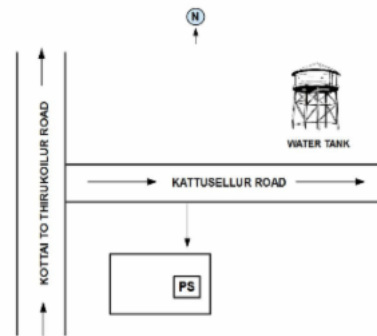

Cad View

Key MAP View