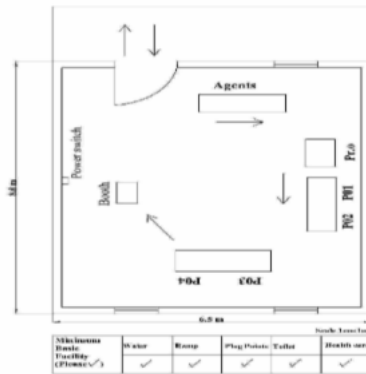

Cad View

Key MAP View