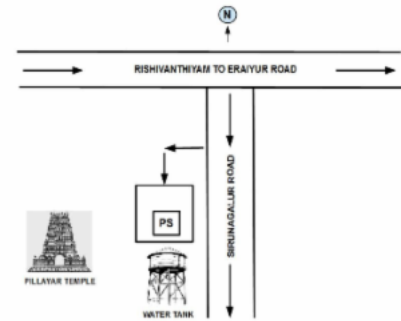

Cad View

Key MAP View