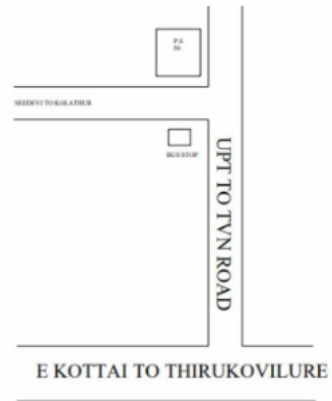

வாக்காளர் பதிவு அலுவலரின்
கையொப்பம்

Nazri Naksha

Google Map View

Polling Station Building Front View

Polling Station Front View

Cad View

Key MAP View

| | | | | | |
|--|------------|---|------------|--|------------|
| 1 பெயர் : சுரேஷ் தந்தை பெயர்: ஆனை வீட்டு எண் : 1 வயது : 35 பாலினம் : ஆண் Photo is available | NZJ0732396 | 2 பெயர் : கஸ்தூரி கணவர் பெயர்: பாபு வீட்டு எண் : 1 வயது : 33 பாலினம் : பெண் Photo is available | NZJ1096940 | 3 பெயர் : துர்காதேவி கணவர் பெயர்: குமார் வீட்டு எண் : 1/124 வயது : 28 பாலினம் : பெண் Photo is available | NZJ2284792 |
| 4 பெயர் : பரிமளா கணவர் பெயர்: ஏழுமலை வீட்டு எண் : 2/32 வயது : 33 பாலினம் : பெண் Photo is available | NZJ1033455 | 5 பெயர் : ராஜ்குமார் தந்தை பெயர்: அரசன் வீட்டு எண் : 2/46 வயது : 32 பாலினம் : ஆண் Photo is available | NZJ2339547 | 6 பெயர் : மாரி தந்தை பெயர்: மாரிமுத்து வீட்டு எண் : 2-78 வயது : 50 பாலினம் : ஆண் Photo is available | NZJ1323328 |
| 7 பெயர் : பாபு தந்தை பெயர்: சாமிகண்ணு வீட்டு எண் : 2/135 வயது : 42 பாலினம் : ஆண் Photo is available | NZJ2831899 | 8 பெயர் : முனியப்பன் தந்தை பெயர்: மாரி வீட்டு எண் : 3/255 வயது : 22 பாலினம் : ஆண் Photo is available | NZJ2483626 | 9 பெயர் : ரேவதி தந்தை பெயர்: மாரிமுத்து வீட்டு எண் : 3/256 வயது : 28 பாலினம் : பெண் Photo is available | NZJ2483014 |
| 10 பெயர் : சரண்.பி தந்தை பெயர்: பிரபாகரன் வீட்டு எண் : 48/1 வயது : 21 பாலினம் : ஆண் Photo is available | NZJ2651859 | 11 பெயர் : மகாலட்சுமி கணவர் பெயர்: கார்த்திக் வீட்டு எண் : 56 வயது : 29 பாலினம் : பெண் Photo is available | NZJ2736130 | 12 பெயர் : ரமேஷ் தந்தை பெயர்: சாதாசிவம் வீட்டு எண் : 67 வயது : 33 பாலினம் : ஆண் Photo is available | NZJ0855262 |
| 13 பெயர் : நீலா கணவர் பெயர்: சாமிக்கண்ணு வீட்டு எண் : 81 வயது : 59 பாலினம் : பெண் Photo is available | NZJ0146134 | 14 பெயர் : அரசன் தந்தை பெயர்: கோவிந்தன் வீட்டு எண் : 103 வயது : 81 பாலினம் : ஆண் Photo is available | JSQ1475227 | 15 பெயர் : வீரம்மாள் கணவர் பெயர்: அரசன் வீட்டு எண் : 103 வயது : 77 பாலினம் : பெண் Photo is available | JSQ1184654 |
| 16 பெயர் : இராணி கணவர் பெயர்: கோவிந்தன் வீட்டு எண் : 103 வயது : 51 பாலினம் : பெண் Photo is available | JSQ1184779 | #2 17 பெயர் : கோதண்ட பாணி அ தந்தை பெயர்: அரசன் வீட்டு எண் : 103 வயது : 46 பாலினம் : ஆண் Photo is available | NZJ1593086 | 18 பெயர் : தைலம்மாள் கணவர் பெயர்: சடையன் வீட்டு எண் : 104 வயது : 83 பாலினம் : பெண் Photo is available | NZJ1593094 |
| 19 பெயர் : ஆனை தந்தை பெயர்: சடையன் வீட்டு எண் : 104 வயது : 60 பாலினம் : ஆண் Photo is available | JSQ6352769 | 20 பெயர் : சேகர் தந்தை பெயர்: சடையன் வீட்டு எண் : 104 வயது : 55 பாலினம் : ஆண் Photo is available | NZJ1593102 | 21 பெயர் : பாலு தந்தை பெயர்: சடையன் வீட்டு எண் : 104 வயது : 48 பாலினம் : ஆண் Photo is available | JSQ6347611 |
| 22 பெயர் : ராதா கணவர் பெயர்: பாலு வீட்டு எண் : 104 வயது : 46 பாலினம் : பெண் Photo is available | JSQ6347629 | 23 பெயர் : அருணாசலம் தந்தை பெயர்: சின்னராசுலு வீட்டு எண் : 105 வயது : 61 பாலினம் : ஆண் Photo is available | NZJ1593110 | 24 பெயர் : சதாசிவம் தந்தை பெயர்: சின்னராசுலு வீட்டு எண் : 106 வயது : 59 பாலினம் : ஆண் Photo is available | NZJ1593144 |
| 25 பெயர் : முத்துலட்சுமி கணவர் பெயர்: சதாசிவம் வீட்டு எண் : 106 வயது : 56 பாலினம் : பெண் Photo is available | NZJ1593151 | 26 பெயர் : நடேசன் தந்தை பெயர்: கேசவன் வீட்டு எண் : 107 வயது : 86 பாலினம் : ஆண் Photo is available | JSQ1185040 | 27 பெயர் : ஜனனி தந்தை பெயர்: கோதண்டபாணி வீட்டு எண் : 121-2 வயது : 23 பாலினம் : பெண் Photo is available | NZJ2373827 |
| 28 பெயர் : ராதிகா தந்தை பெயர்: ஆறுமுகம் வீட்டு எண் : 150 வயது : 23 பாலினம் : பெண் Photo is available | NZJ2560795 | 29 பெயர் : மணி தந்தை பெயர்: ஆறுமுகம் வீட்டு எண் : 224/3 வயது : 24 பாலினம் : ஆண் Photo is available | NZJ2708519 | 30 பெயர் : செல்லம்மாள் கணவர் பெயர்: சங்கர் வீட்டு எண் : 240/3 வயது : 50 பாலினம் : பெண் Photo is available | NZJ2484103 |