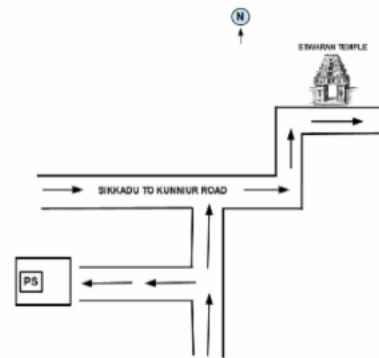

Key MAP View