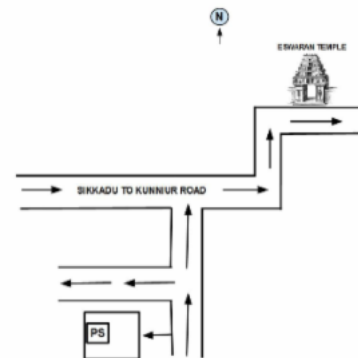

Key MAP View