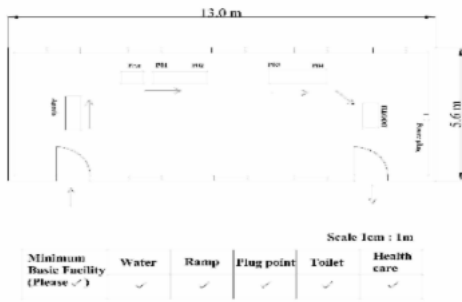

Cad View

Key MAP View