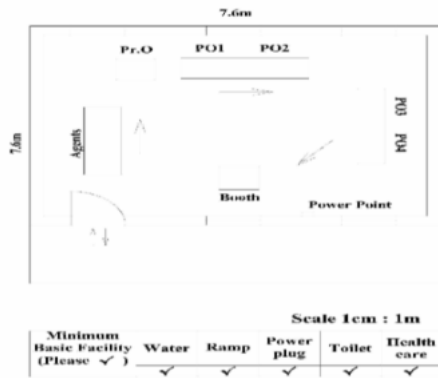

Cad View

Key MAP View