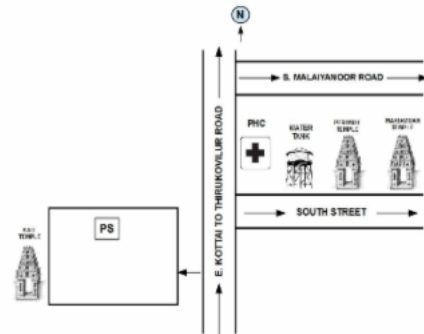

Cad View

Key MAP View