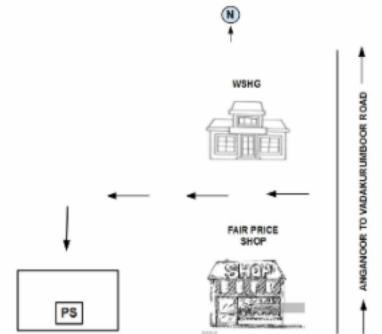

Key MAP View