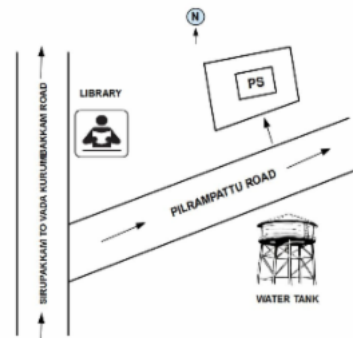

Cad View

Key MAP View