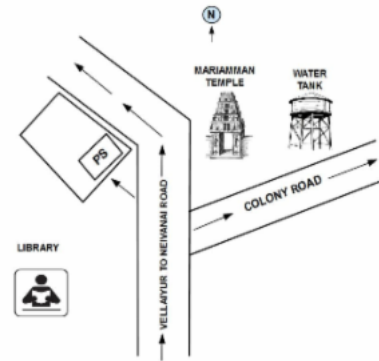

Cad View

Key MAP View