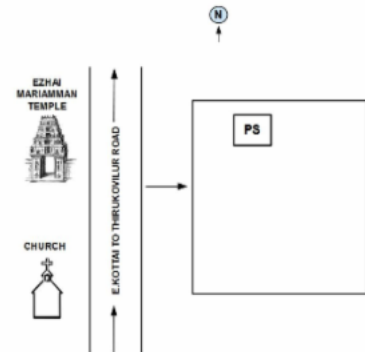

Cad View

Key MAP View