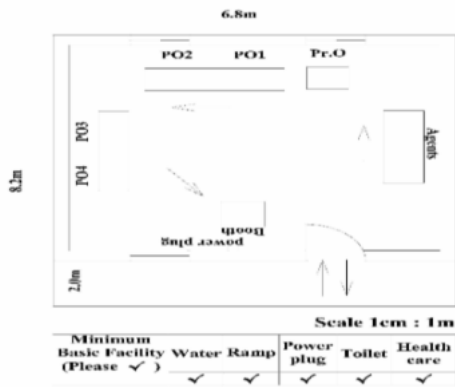

Cad View

Key MAP View