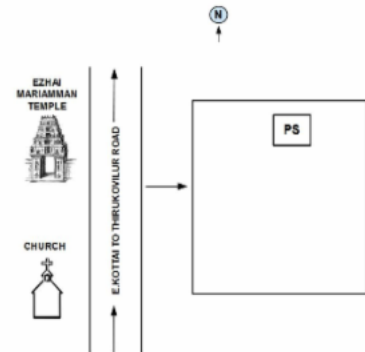

Cad View

Key MAP View