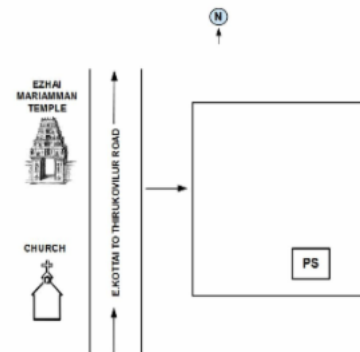

Cad View

Key MAP View