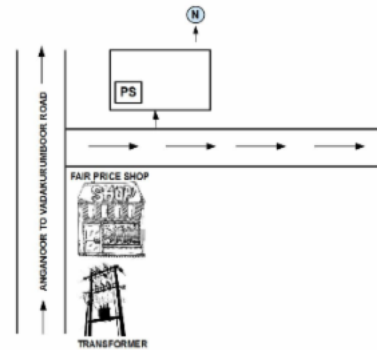

Cad View

Key MAP View