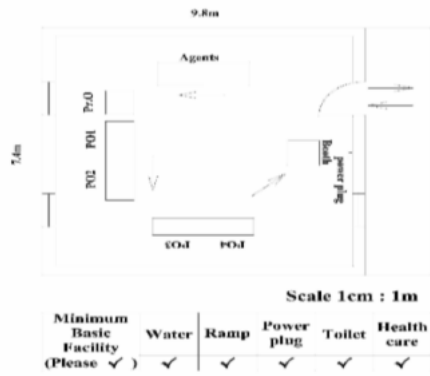

Cad View

Key MAP View