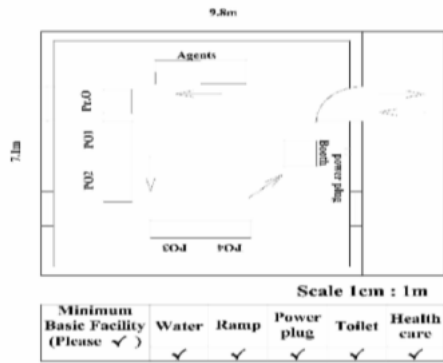

Cad View

Key MAP View