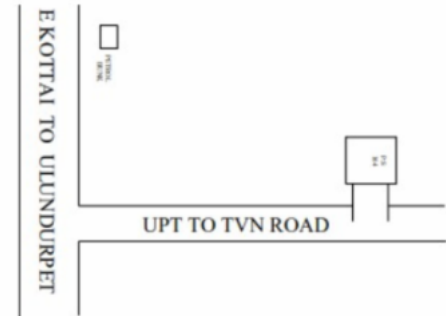

Key MAP View