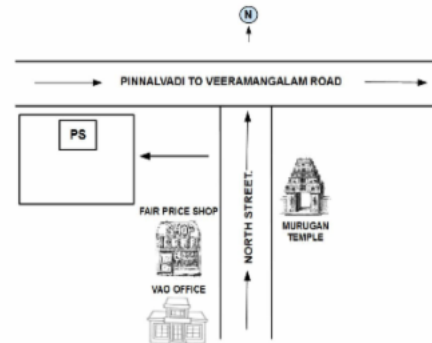

Cad View

Key MAP View