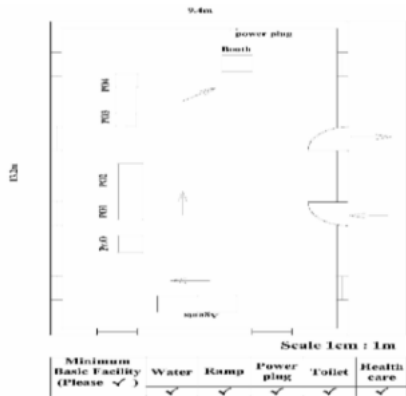

Cad View

Key MAP View