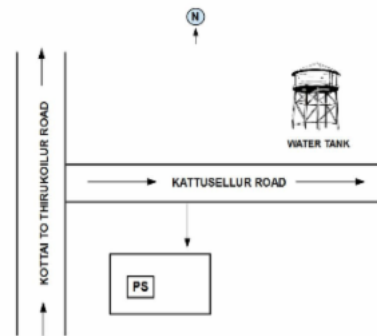

Cad View

Key MAP View