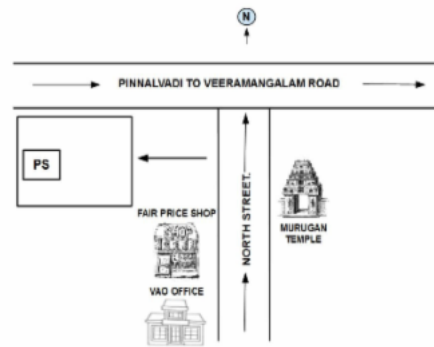

Cad View

Key MAP View