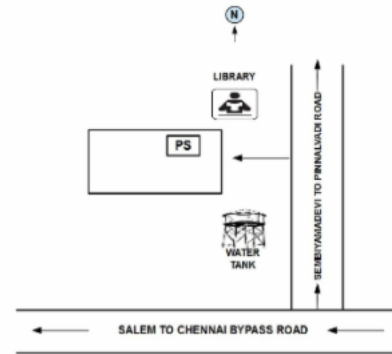

Key MAP View