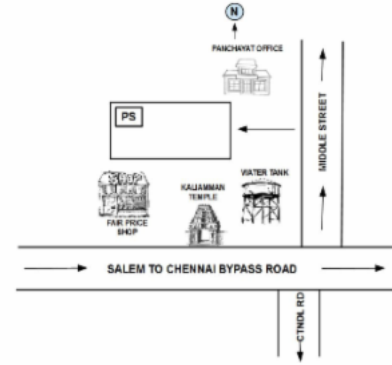

Cad View

Key MAP View