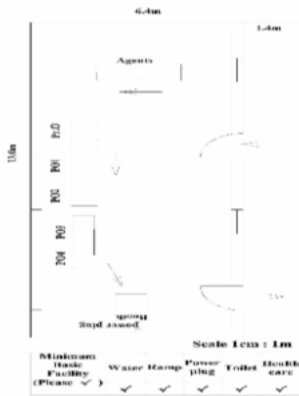

Cad View

Key MAP View