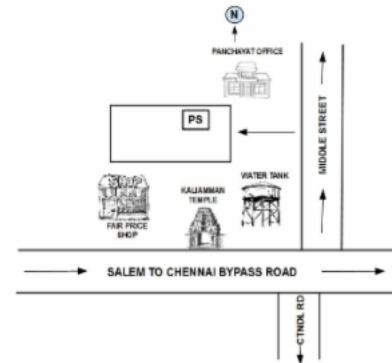

Cad View

Key MAP View