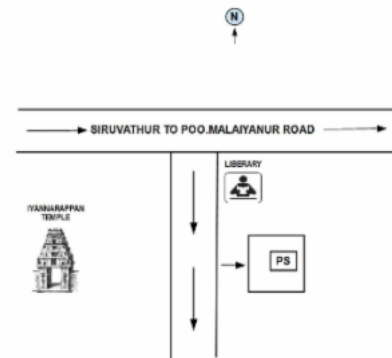

**Polling Station Building Front View**

**Polling Station Front View**

**Cad View**

**Key MAP View**

சட்டமன்றத் தொகுதியின் எண் மற்றும் பெயர் : 77-உளுந்தூர்பேட்டை பிரிவு எண் மற்றும் பெயர் 1-பு.மலையனூர் (வ.கி) & (உஊ), பு.மலையனூர் கிராமம்