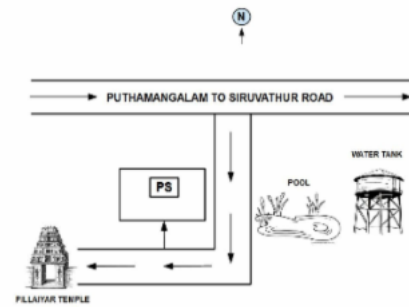

Key MAP View