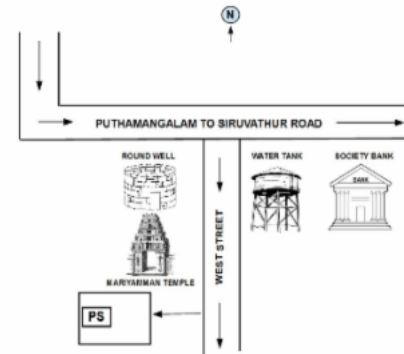

Key MAP View