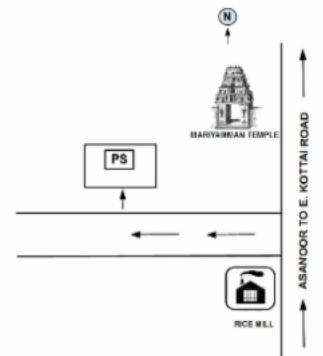

கையொப்பம்

Nazri Naksha

Google Map View

Polling Station Building Front View

Polling Station Front View

Cad View

Key MAP View

| | | | | | |
|--|------------|---|------------|---|------------|
| 1 பெயர் : பெரியதம்பி தந்தை பெயர் : கேசவன் வீட்டு எண் : 1 வயது : 67 பாலினம் : ஆண் Photo is available | NZJ1940758 | 2 பெயர் : கண்ணியம்மாள் கணவர் பெயர் : பெரியதம்பி வீட்டு எண் : 1 வயது : 66 பாலினம் : பெண் Photo is available | NZJ1940766 | 3 பெயர் : தேவன் தந்தை பெயர் : வெங்கடாசலம் வீட்டு எண் : 1 வயது : 45 பாலினம் : ஆண் Photo is available | JSQ6450548 |
| 4 பெயர் : திருநாவுக்கரசு தந்தை பெயர் : முத்துலிங்கம் வீட்டு எண் : 1 வயது : 32 பாலினம் : ஆண் Photo is available | NZJ0745521 | 5 பெயர் : ராஜ்குமார் தந்தை பெயர் : பெரியதம்பி வீட்டு எண் : 1 வயது : 31 பாலினம் : ஆண் Photo is available | NZJ0745554 | 6 பெயர் : சங்கிதா தந்தை பெயர் : குமார் வீட்டு எண் : 1 வயது : 28 பாலினம் : பெண் Photo is available | NZJ1274141 |
| 7 பெயர் : அஜித் தந்தை பெயர் : முருகன் வீட்டு எண் : 1 வயது : 27 பாலினம் : ஆண் Photo is available | NZJ1274133 | 8 பெயர் : செல்வரசி தந்தை பெயர் : வெங்கடாசலம் வீட்டு எண் : 1-4 வயது : 32 பாலினம் : பெண் Photo is available | NZJ0621433 | 9 பெயர் : மாதேஸ்வரி தந்தை பெயர் : சேட்டு வீட்டு எண் : 1-6 வயது : 19 பாலினம் : பெண் Photo is available | NZJ2824837 |
| 10 பெயர் : வீரமணி தந்தை பெயர் : பழனிவேல் வீட்டு எண் : 1/8 வயது : 26 பாலினம் : ஆண் Photo is available | NZJ1371574 | 11 பெயர் : ஜெயபிரகாஷ் தந்தை பெயர் : ஜெயபால் வீட்டு எண் : 1/10 வயது : 22 பாலினம் : ஆண் Photo is available | NZJ2559953 | 12 பெயர் : பிரபாகரன் ஜெ தாயின் பெயர் : மங்கையர்க்கரசி வீட்டு எண் : 1/10 வயது : 21 பாலினம் : ஆண் Photo is available | NZJ2846038 |
| 13 பெயர் : ஜெகதீஷ் ராஜேந்திரன் தந்தை பெயர் : ராஜேந்திரன் வீட்டு எண் : 1/11 வயது : 33 பாலினம் : ஆண் Photo is available | NZJ2837243 | 14 பெயர் : லிக்னேஷ் தந்தை பெயர் : வெங்கடேசன் வீட்டு எண் : 1-11 வயது : 27 பாலினம் : ஆண் Photo is available | NZJ1345636 | 15 பெயர் : கனகா கணவர் பெயர் : ஜெகதீஷ் வீட்டு எண் : 1/11 வயது : 24 பாலினம் : பெண் Photo is available | NZJ2832970 |
| 16 பெயர் : செளமியா கணவர் பெயர் : மஞ்சநாதன் வீட்டு எண் : 1-12 வயது : 28 பாலினம் : பெண் Photo is available | NZJ1456466 | 17 பெயர் : சிவசந்திரன் தந்தை பெயர் : மஞ்சநாதன் வீட்டு எண் : 1/12 வயது : 26 பாலினம் : ஆண் Photo is available | NZJ1456359 | 18 பெயர் : சந்திரன் தந்தை பெயர் : கதிர்வேல் வீட்டு எண் : 1-13 வயது : 23 பாலினம் : ஆண் Photo is available | NZJ2393437 |
| 19 பெயர் : சின்னமணி தந்தை பெயர் : முனியன் வீட்டு எண் : 1-14 வயது : 36 பாலினம் : ஆண் Photo is available | NZJ0377994 | 20 பெயர் : காமாட்சி காமாட்சி கணவர் பெயர் : செந்தில் குமார் வீட்டு எண் : 1/15 வயது : 32 பாலினம் : பெண் Photo is available | RTO2335271 | 21 பெயர் : ராஜேஷ் ர தந்தை பெயர் : ரவி சி வீட்டு எண் : 1/17 வயது : 19 பாலினம் : ஆண் Photo is available | NZJ2819423 |
| 22 பெயர் : வசந்தி கணவர் பெயர் : பாஸ்கர் வீட்டு எண் : 1/19 வயது : 26 பாலினம் : பெண் Photo is available | NZJ2524148 | 23 பெயர் : செல்வமணி கணவர் பெயர் : பழனிவேல் வீட்டு எண் : 1/24 வயது : 32 பாலினம் : பெண் Photo is available | NZJ2499903 | 24 பெயர் : வடிவேல் தந்தை பெயர் : குப்புசாமி வீட்டு எண் : 1-24 வயது : 30 பாலினம் : ஆண் Photo is available | NZJ1041805 |
| 25 பெயர் : ராஜசேகர் தந்தை பெயர் : குப்புசாமி வீட்டு எண் : 1-25a வயது : 28 பாலினம் : ஆண் Photo is available | NZJ1136712 | 26 பெயர் : சேணு தந்தை பெயர் : பூங்காவனம் வீட்டு எண் : 1-26 வயது : 32 பாலினம் : ஆண் Photo is available | NZJ0745679 | 27 பெயர் : குப்புசாமி தாயின் பெயர் : குமாரசாமி வீட்டு எண் : 1-28 வயது : 29 பாலினம் : ஆண் Photo is available | NZJ1041821 |
| 28 பெயர் : ராஜதுரை தந்தை பெயர் : பாஸ்ராஜ் வீட்டு எண் : 1-31 வயது : 27 பாலினம் : ஆண் Photo is available | NZJ1325406 | 29 பெயர் : பிரியா கணவர் பெயர் : அய்யனார் வீட்டு எண் : 1/31 வயது : 23 பாலினம் : பெண் Photo is available | NZJ2559839 | 30 பெயர் : ஷீலா தாயின் பெயர் : கோவிந்தன் வீட்டு எண் : 1-35 வயது : 28 பாலினம் : பெண் Photo is available | NZJ1136662 |