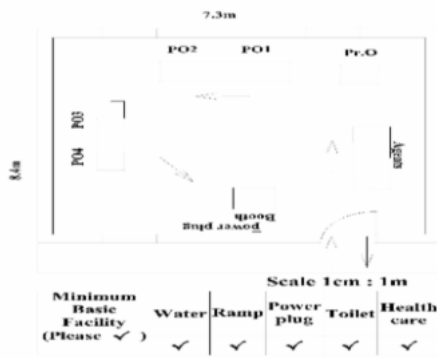

கையொப்பம்

Nazri Naksha

Google Map View

Polling Station Building Front View

Polling Station Front View

Cad View

Key MAP View

| | | | | | |
|--|------------|---|------------|---|------------|
| 1 பெயர் : பெரியதம்பி தந்தை பெயர் : கேசவன் வீட்டு எண் : 1 வயது : 67 பாலினம் : ஆண் Photo is available | NZJ1940758 | 2 பெயர் : கண்ணியம்மாள் கணவர் பெயர் : பெரியதம்பி வீட்டு எண் : 1 வயது : 66 பாலினம் : பெண் Photo is available | NZJ1940766 | 3 பெயர் : தேவன் தந்தை பெயர் : வெங்கடாசலம் வீட்டு எண் : 1 வயது : 45 பாலினம் : ஆண் Photo is available | JSQ6450548 |
| 4 பெயர் : திருநாவுக்கரசு தந்தை பெயர் : முத்துலிங்கம் வீட்டு எண் : 1 வயது : 32 பாலினம் : ஆண் Photo is available | NZJ0745521 | 5 பெயர் : ராஜ்குமார் தந்தை பெயர் : பெரியதம்பி வீட்டு எண் : 1 வயது : 31 பாலினம் : ஆண் Photo is available | NZJ0745554 | 6 பெயர் : சங்கிதா தந்தை பெயர் : குமார் வீட்டு எண் : 1 வயது : 28 பாலினம் : பெண் Photo is available | NZJ1274141 |
| 7 பெயர் : அஜித் தந்தை பெயர் : முருகன் வீட்டு எண் : 1 வயது : 27 பாலினம் : ஆண் Photo is available | NZJ1274133 | 8 பெயர் : செல்வரசி தந்தை பெயர் : வெங்கடாசலம் வீட்டு எண் : 1-4 வயது : 32 பாலினம் : பெண் Photo is available | NZJ0621433 | 9 பெயர் : மாதேஸ்வரி தந்தை பெயர் : சேட்டு வீட்டு எண் : 1-6 வயது : 19 பாலினம் : பெண் Photo is available | NZJ2824837 |
| 10 பெயர் : வீரமணி தந்தை பெயர் : பழனிவேல் வீட்டு எண் : 1/8 வயது : 26 பாலினம் : ஆண் Photo is available | NZJ1371574 | 11 பெயர் : ஜெயபிரகாஷ் தந்தை பெயர் : ஜெயபால் வீட்டு எண் : 1/10 வயது : 22 பாலினம் : ஆண் Photo is available | NZJ2559953 | 12 பெயர் : பிரபாகரன் ஜெ தாயின் பெயர் : மங்கையர்க்கரசி வீட்டு எண் : 1/10 வயது : 21 பாலினம் : ஆண் Photo is available | NZJ2846038 |
| 13 பெயர் : ஜெகதீஷ் ராஜேந்திரன் தந்தை பெயர் : ராஜேந்திரன் வீட்டு எண் : 1/11 வயது : 33 பாலினம் : ஆண் Photo is available | NZJ2837243 | 14 பெயர் : லிக்னேஷ் தந்தை பெயர் : வெங்கடேசன் வீட்டு எண் : 1-11 வயது : 27 பாலினம் : ஆண் Photo is available | NZJ1345636 | 15 பெயர் : கனகா கணவர் பெயர் : ஜெகதீஷ் வீட்டு எண் : 1/11 வயது : 24 பாலினம் : பெண் Photo is available | NZJ2832970 |
| 16 பெயர் : செளமியா கணவர் பெயர் : மஞ்சநாதன் வீட்டு எண் : 1-12 வயது : 28 பாலினம் : பெண் Photo is available | NZJ1456466 | 17 பெயர் : சிவசந்திரன் தந்தை பெயர் : மஞ்சநாதன் வீட்டு எண் : 1/12 வயது : 26 பாலினம் : ஆண் Photo is available | NZJ1456359 | 18 பெயர் : சந்திரன் தந்தை பெயர் : கதிர்வேல் வீட்டு எண் : 1-13 வயது : 23 பாலினம் : ஆண் Photo is available | NZJ2393437 |
| 19 பெயர் : சின்னமணி தந்தை பெயர் : முனியன் வீட்டு எண் : 1-14 வயது : 36 பாலினம் : ஆண் Photo is available | NZJ0377994 | 20 பெயர் : காமாட்சி காமாட்சி கணவர் பெயர் : செந்தில் குமார் வீட்டு எண் : 1/15 வயது : 32 பாலினம் : பெண் Photo is available | RTO2335271 | 21 பெயர் : ராஜேஷ் ர தந்தை பெயர் : ரவி சி வீட்டு எண் : 1/17 வயது : 19 பாலினம் : ஆண் Photo is available | NZJ2819423 |
| 22 பெயர் : வசந்தி கணவர் பெயர் : பாஸ்கர் வீட்டு எண் : 1/19 வயது : 26 பாலினம் : பெண் Photo is available | NZJ2524148 | 23 பெயர் : செல்வமணி கணவர் பெயர் : பழனிவேல் வீட்டு எண் : 1/24 வயது : 32 பாலினம் : பெண் Photo is available | NZJ2499903 | 24 பெயர் : வடிவேல் தந்தை பெயர் : குப்புசாமி வீட்டு எண் : 1-24 வயது : 30 பாலினம் : ஆண் Photo is available | NZJ1041805 |
| 25 பெயர் : ராஜசேகர் தந்தை பெயர் : குப்புசாமி வீட்டு எண் : 1-25a வயது : 28 பாலினம் : ஆண் Photo is available | NZJ1136712 | 26 பெயர் : சேணு தந்தை பெயர் : பூங்காவனம் வீட்டு எண் : 1-26 வயது : 32 பாலினம் : ஆண் Photo is available | NZJ0745679 | 27 பெயர் : குப்புசாமி தாயின் பெயர் : குமாரசாமி வீட்டு எண் : 1-28 வயது : 29 பாலினம் : ஆண் Photo is available | NZJ1041821 |
| 28 பெயர் : ராஜதுரை தந்தை பெயர் : பாஸ்ராஜ் வீட்டு எண் : 1-31 வயது : 27 பாலினம் : ஆண் Photo is available | NZJ1325406 | 29 பெயர் : பிரியா கணவர் பெயர் : அய்யனார் வீட்டு எண் : 1/31 வயது : 23 பாலினம் : பெண் Photo is available | NZJ2559839 | 30 பெயர் : ஷீலா தாயின் பெயர் : கோவிந்தன் வீட்டு எண் : 1-35 வயது : 28 பாலினம் : பெண் Photo is available | NZJ1136662 |