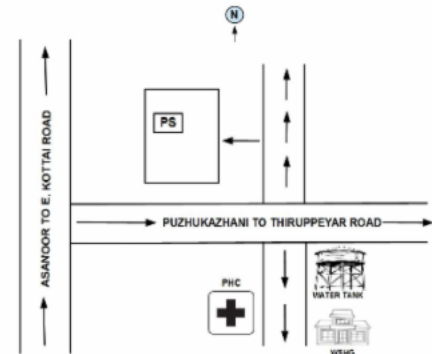

Cad View

Key MAP View