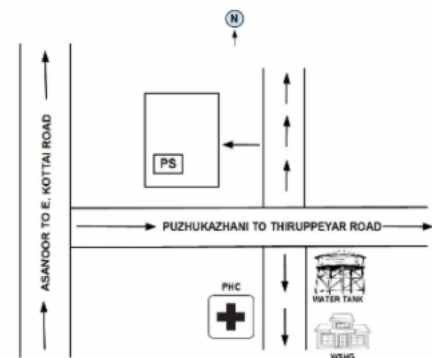

Cad View

Key MAP View