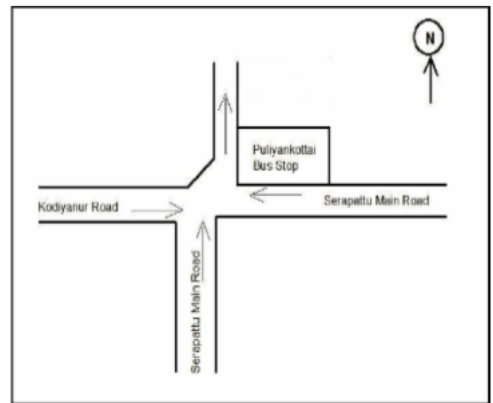

Cad View

Key MAP View