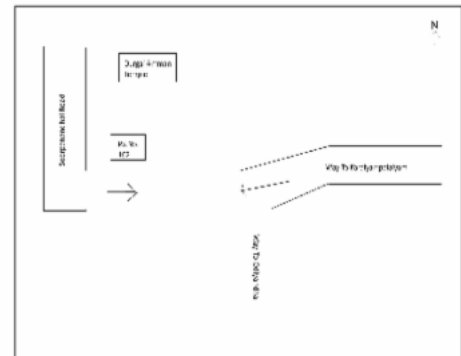

Polling Station Front View

Cad View

78. Rishivandiyam AC P.No - 102

Key MAP View

சட்டமன்றத் தொகுதியின் எண் மற்றும் பெயர் : 78-ரிஷிவந்தியம் பிரிவு எண் மற்றும் பெயர் 1-எடுத்தனூர் (வ.கி) & (ஊ), காலனி

1 பெயர் : தனிக்கைவேல் தந்தை பெயர்: ஆறுமுகம் வீட்டு எண் : 1 வயது : 51 பாலினம் : ஆண்	TVC0347955 Photo is available	2 பெயர் : பழனியம்மாள் கணவர் பெயர்: குழந்தைவேல் வீட்டு எண் : 1 வயது : 47 பாலினம் : பெண்	KPH2789253 Photo is available	3 பெயர் : விஜயா கணவர் பெயர்: தனிக்கைவேல் வீட்டு எண் : 1 வயது : 46 பாலினம் : பெண்	TVC0348029 Photo is available
4 பெயர் : சத்யாவதி கணவர் பெயர்: சங்கர் வீட்டு எண் : 1 வயது : 43 பாலினம் : பெண்	TVC0239061 Photo is available	5 பெயர் : திருநாவுக்கரசு தந்தை பெயர்: திருமலை வீட்டு எண் : 1 வயது : 27 பாலினம் : ஆண்	TVC1130319 Photo is available	6 பெயர் : வசந்தகுமார் தந்தை பெயர்: உதயகுமார் வீட்டு எண் : 1 வயது : 27 பாலினம் : ஆண்	TVC1130327 Photo is available
7 பெயர் : முத்தமிழன் தந்தை பெயர்: ஏழுமலை வீட்டு எண் : 1 வயது : 27 பாலினம் : ஆண்	TVC1130335 Photo is available	8 பெயர் : தமிழாணந்தன் தந்தை பெயர்: சக்கரவர்த்தி வீட்டு எண் : 1 வயது : 27 பாலினம் : ஆண்	TVC1130350 Photo is available	9 பெயர் : வீரமணி தந்தை பெயர்: குழந்தைவேல் வீட்டு எண் : 1 வயது : 27 பாலினம் : ஆண்	TVC1130368 Photo is available
10 பெயர் : மோகன் தந்தை பெயர்: குழந்தைவேல் வீட்டு எண் : 1 வயது : 27 பாலினம் : ஆண்	TVC1130376 Photo is available	11 பெயர் : அருணா கணவர் பெயர்: திருநாவுக்கரசு வீட்டு எண் : 1 வயது : 27 பாலினம் : பெண்	TVC1130384 Photo is available	12 பெயர் : அனிதா தந்தை பெயர்: ராமலிங்கம் வீட்டு எண் : 1 வயது : 26 பாலினம் : பெண்	TVC1227289 Photo is available
13 பெயர் : வினோத் தந்தை பெயர்: குழந்தைவேல் வீட்டு எண் : 1 வயது : 19 பாலினம் : ஆண்	TVC2472405 Photo is available	14 பெயர் : பழனி தந்தை பெயர்: வீரமுத்து வீட்டு எண் : 1-1 வயது : 66 பாலினம் : ஆண்	TVC1560994 Photo is available	15 பெயர் : முனிச்சி கணவர் பெயர்: பழனி வீட்டு எண் : 1-1 வயது : 63 பாலினம் : பெண்	TVC1561000 Photo is available
16 பெயர் : சங்கர் தந்தை பெயர்: பழனி வீட்டு எண் : 1-1 வயது : 49 பாலினம் : ஆண்	TVC1561018 Photo is available	17 பெயர் : வினிதா கணவர் பெயர்: சுதாகர் வீட்டு எண் : 1/1 வயது : 27 பாலினம் : பெண்	TVC1317569 Photo is available	18 பெயர் : பிரதாப் ச தந்தை பெயர்: சங்கர் வீட்டு எண் : 1/1 வயது : 25 பாலினம் : ஆண்	TVC2037976 Photo is available
19 பெயர் : சஞ்சய் தந்தை பெயர்: சங்கர் வீட்டு எண் : 1/1 வயது : 20 பாலினம் : ஆண்	TVC2503894 Photo is available	20 பெயர் : கோவிந்தராஜ் தந்தை பெயர்: வீரன் வீட்டு எண் : 1-1B வயது : 56 பாலினம் : ஆண்	TVC0348011 Photo is available	21 பெயர் : சகுந்தலா கணவர் பெயர்: அண்ணாமலை வீட்டு எண் : 1-2 வயது : 66 பாலினம் : பெண்	TVC1561026 Photo is available
22 பெயர் : கொங்குநாட்டான் கணவர் பெயர்: பழனி வீட்டு எண் : 1-2 வயது : 61 பாலினம் : பெண்	TVC1561034 Photo is available	23 பெயர் : ராமசந்திரன் தாயின் பெயர்: அண்ணாமலை வீட்டு எண் : 1-2 வயது : 41 பாலினம் : ஆண்	KPH2789469 Photo is available	24 பெயர் : அஞ்சலை கணவர் பெயர்: பழனி வீட்டு எண் : 1-3 வயது : 65 பாலினம் : பெண்	TVC1561042 Photo is available
25 பெயர் : வீராசாமி தந்தை பெயர்: அஞ்சலை வீட்டு எண் : 1-3 வயது : 44 பாலினம் : ஆண்	KPH1466887 Photo is available	26 பெயர் : விஜய் தந்தை பெயர்: கோவிந்தன் வீட்டு எண் : 1-3 வயது : 29 பாலினம் : ஆண்	TVC1024280 Photo is available	27 பெயர் : ஜயப்பன் தந்தை பெயர்: வீராசாமி வீட்டு எண் : 1/3 வயது : 19 பாலினம் : ஆண்	TVC2508604 Photo is available
28 பெயர் : கொங்குநாட்டான் தந்தை பெயர்: இலட்சுமணன் வீட்டு எண் : 1-4 வயது : 81 பாலினம் : ஆண்	KPH1466465 Photo is available	29 பெயர் : வசந்தா கணவர் பெயர்: கொங்குநாட்டான் வீட்டு எண் : 1-4 வயது : 71 பாலினம் : பெண்	KPH1466457 Photo is available	30 பெயர் : அண்ணாதுரை தந்தை பெயர்: கொங்குநாட்டான் வீட்டு எண் : 1-4 வயது : 51 பாலினம் : ஆண்	KPH1466499 Photo is available