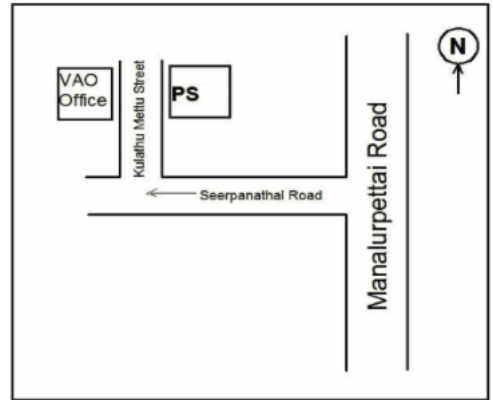

Key MAP View