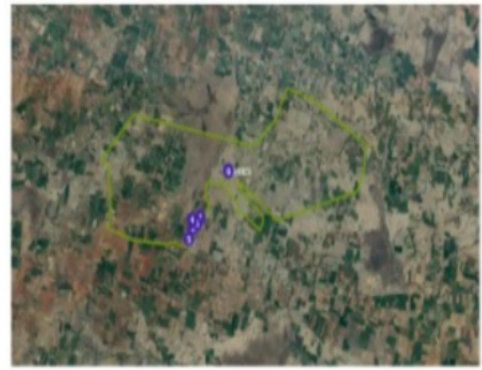

Google Map View