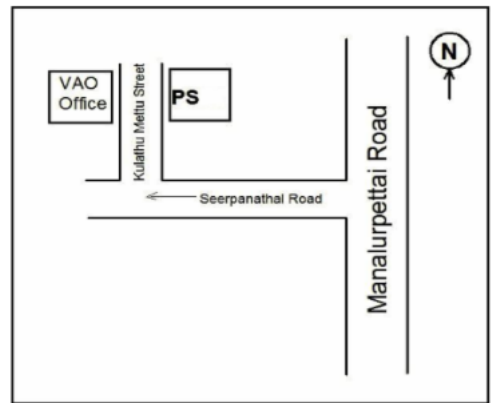

Polling Station Building Front View

Polling Station Front View

Cad View

Key MAP View

சட்டமன்றத் தொகுதியின் எண் மற்றும் பெயர் : 78-ரிஷிவந்தியம் பிரிவு எண் மற்றும் பெயர் 1-சீர்ப்பனந்தல் (வ.கி) & (உஊ), காலனி