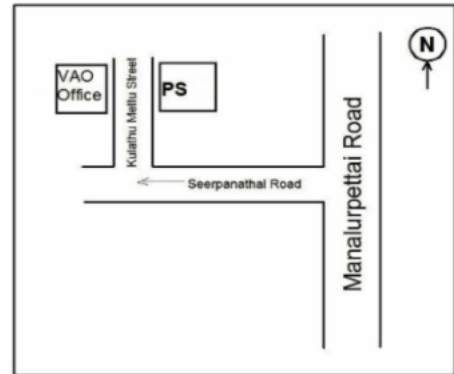

3. வாக்குச் சாவடியின் விவரங்கள்

வாக்குச் சாவடியின் எண் மற்றும் பெயர் : 106 - ஊராட்சி ஒன்றிய நடுநிலைப்பள்ளி, வடக்கு கட்டிடம், கிழக்கு முகப்பு, சீர்ப்பனந்தல் - 605802	வாக்குச் சாவடியின் வகைப்பாடு (ஆண்/பெண்/பொது)	
வாக்குச் சாவடியின் முகவரி : ஊராட்சி ஒன்றிய நடுநிலைப்பள்ளி, வடக்கு கட்டிடம், கிழக்கு முகப்பு, சீர்ப்பனந்தல்-605802	துணை வாக்குச் சாவடிகளின் எண்ணிக்கை :	0

Polling Station Front View

Cad View

78. Rishivandiyam AC P.No - 104

Key MAP View

சட்டமன்றத் தொகுதியின் எண் மற்றும் பெயர் : 78-ரிஷிவந்தியம் பிரிவு எண் மற்றும் பெயர் 1-சீர்ப்பனந்தல் (வ.கி) & (ஊ), புது காலனி