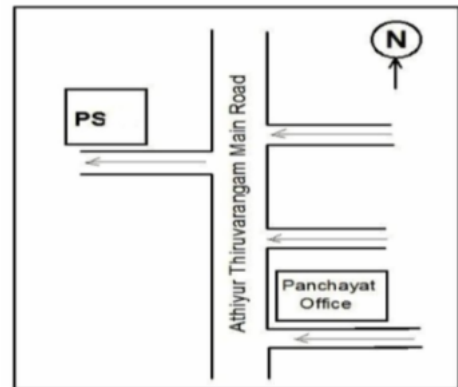

Key MAP View