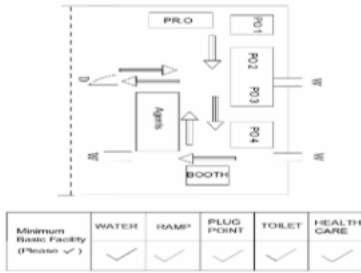

Google Map View

Polling Station Building Front View

Polling Station Front View

Cad View

78. Rishivandiyam AC P.No - 108

Key MAP View

1 பெயர் : கிருஷ்ணமூர்த்தி தந்தை பெயர்: ராமசாமி வீட்டு எண் : 1 வயது : 61 பாலினம் : ஆண்	KPH2730331 Photo is available	2 பெயர் : சரோஜா கணவர் பெயர்: ஏழுமலை வீட்டு எண் : 1 வயது : 46 பாலினம் : பெண்	TVC1130988 Photo is available	3 பெயர் : சித்ரா கணவர் பெயர்: தனசேகர் வீட்டு எண் : 1 வயது : 45 பாலினம் : பெண்	TVC1342542 Photo is available
4 பெயர் : பிரசாந்த் தந்தை பெயர்: சீனு வீட்டு எண் : 1 வயது : 27 பாலினம் : ஆண்	TVC1131184 Photo is available	5 பெயர் : சசி தந்தை பெயர்: முருகேசன் வீட்டு எண் : 1 வயது : 27 பாலினம் : பெண்	TVC1131234 Photo is available	6 பெயர் : ரமேஷ் தந்தை பெயர்: ரகுநந்தன் வீட்டு எண் : 1 வயது : 27 பாலினம் : ஆண்	TVC1131242 Photo is available
7 பெயர் : சாமிதுரை தந்தை பெயர்: ராமமூர்த்தி வீட்டு எண் : 1 வயது : 27 பாலினம் : ஆண்	TVC1131200 Photo is available	8 பெயர் : சரவணன் தந்தை பெயர்: சாமுவேல் வீட்டு எண் : 1 வயது : 27 பாலினம் : ஆண்	TVC1131218 Photo is available	9 பெயர் : தாமோதரன் தந்தை பெயர்: முருகன் வீட்டு எண் : 1/3 வயது : 20 பாலினம் : ஆண்	TVC2505584 Photo is available
10 பெயர் : வனிதா தந்தை பெயர்: பழனிசாமி வீட்டு எண் : 1-14 வயது : 27 பாலினம் : பெண்	TVC1131192 Photo is available	11 பெயர் : ஏழுமலை தந்தை பெயர்: கண்ணன் வீட்டு எண் : 1-39 வயது : 39 பாலினம் : ஆண்	TVC0242057 Photo is available	12 பெயர் : அம்பிகா கணவர் பெயர்: ஏழுமலை வீட்டு எண் : 1-39 வயது : 36 பாலினம் : பெண்	TVC0242065 Photo is available
13 பெயர் : மணிகண்டன் தந்தை பெயர்: கணேசன் வீட்டு எண் : 1-55 வயது : 34 பாலினம் : ஆண்	TVC0514612 Photo is available	14 பெயர் : அமினி கணவர் பெயர்: கிருஷ்ணாகோனார் வீட்டு எண் : 1-72 வயது : 71 பாலினம் : பெண்	TVC0350736 Photo is available	15 பெயர் : சகாதேவன் தந்தை பெயர்: பாண்டிரங்கன் வீட்டு எண் : 1-75 வயது : 36 பாலினம் : ஆண்	TVC0588855 Photo is available
16 பெயர் : அம்பிகா கணவர் பெயர்: பழனிசாமி வீட்டு எண் : 1-77 வயது : 33 பாலினம் : பெண்	TVC0588871 Photo is available	17 பெயர் : சுப்பிரமணி தந்தை பெயர்: ஏழுமலை வீட்டு எண் : 1-85 வயது : 37 பாலினம் : ஆண்	TVC0588863 Photo is available	18 பெயர் : முருகன் தந்தை பெயர்: குள்ளன் வீட்டு எண் : 1-87 வயது : 46 பாலினம் : ஆண்	TVC0350744 Photo is available
19 பெயர் : தமயந்தி கணவர் பெயர்: முருகன் வீட்டு எண் : 1-87 வயது : 43 பாலினம் : பெண்	TVC0350751 Photo is available	20 பெயர் : ஏழுமலை தந்தை பெயர்: வட்டன் வீட்டு எண் : 1-90 வயது : 35 பாலினம் : ஆண்	TVC0514588 Photo is available	21 பெயர் : நீலா கணவர் பெயர்: அருள்பாண்டி வீட்டு எண் : 1/90 வயது : 20 பாலினம் : பெண்	TVC2455004 Photo is available
22 பெயர் : நாட்டான் தந்தை பெயர்: தாதன் வீட்டு எண் : 1-99 வயது : 53 பாலினம் : ஆண்	TVC0588640 Photo is available	23 பெயர் : அஞ்சலை கணவர் பெயர்: அய்யபெருமாள் வீட்டு எண் : 1-102 வயது : 43 பாலினம் : பெண்	KPH2917516 Photo is available	24 பெயர் : ஏழுமலை தந்தை பெயர்: முருகேசன் வீட்டு எண் : 1-111 வயது : 39 பாலினம் : ஆண்	TVC0589077 Photo is available
25 பெயர் : முருகன் தந்தை பெயர்: முத்து வீட்டு எண் : 1-112 வயது : 56 பாலினம் : ஆண்	TVC0589069 Photo is available	26 பெயர் : கிருஷ்ணவேணி தந்தை பெயர்: பச்சையப்பன் வீட்டு எண் : 1-116 வயது : 36 பாலினம் : பெண்	TVC0588848 Photo is available	27 பெயர் : வடமலை தந்தை பெயர்: கணேசன் வீட்டு எண் : 1-120 வயது : 41 பாலினம் : ஆண்	TVC0588632 Photo is available
28 பெயர் : அய்யப்பன் முருகன் தாயின் பெயர்: மாலா முருகன் வீட்டு எண் : 1/124 வயது : 22 பாலினம் : ஆண்	TVC2427441 Photo is available	29 பெயர் : சுப்பரமணி தந்தை பெயர்: முத்து வீட்டு எண் : 1-138 வயது : 37 பாலினம் : ஆண்	TVC0514570 Photo is available	30 பெயர் : பூங்காவனம் கணவர் பெயர்: கோவிந்தன் வீட்டு எண் : 1/144 வயது : 34 பாலினம் : பெண்	TVC2143154 Photo is available