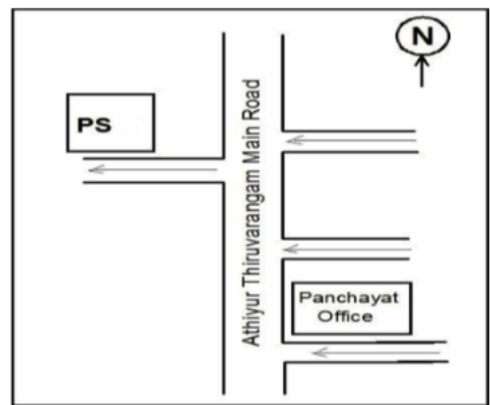

Key MAP View