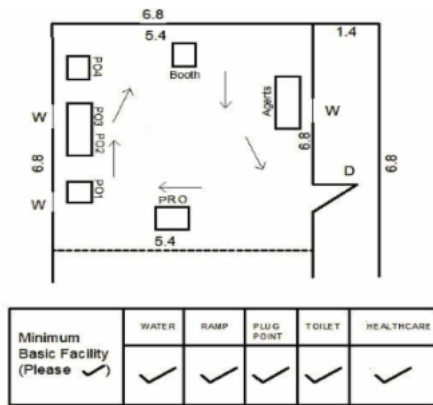

Google Map View

Polling Station Building Front View

Polling Station Front View

Cad View

Key MAP View

1 பெயர் : சக்கரவர்த்தி தந்தை பெயர்: சிங்காரவேல் வீட்டு எண் : 1 வயது : 68 பாலினம் : ஆண் Photo is available	TVC1580125	2 பெயர் : கலா கணவர் பெயர்: சக்கரவர்த்தி வீட்டு எண் : 1 வயது : 58 பாலினம் : பெண் Photo is available	TVC1580133	3 பெயர் : சரோஜா கணவர் பெயர்: கொளஞ்சி வீட்டு எண் : 1 வயது : 53 பாலினம் : பெண் Photo is available	TVC1131408
4 பெயர் : கீர்த்தனா தந்தை பெயர்: செந்தில்குமார் வீட்டு எண் : 1 வயது : 27 பாலினம் : பெண் Photo is available	TVC1295336	5 பெயர் : கோவிந்தராஜ் தந்தை பெயர்: வெங்கடேசன் வீட்டு எண் : 1/33 வயது : 30 பாலினம் : ஆண் Photo is available	TVC2130268	6 பெயர் : குப்பன் தந்தை பெயர்: கோபால் வீட்டு எண் : 1-151 வயது : 43 பாலினம் : ஆண் Photo is available	TVC0590042
7 பெயர் : துர்காதேவி கணவர் பெயர்: ஏழுமலை வீட்டு எண் : 1/210 வயது : 22 பாலினம் : பெண் Photo is available	TVC2215192	8 பெயர் : வித்யா தந்தை பெயர்: சண்முகம் வீட்டு எண் : 1-231 வயது : 24 பாலினம் : பெண் Photo is available	TVC2090546	9 பெயர் : ஜோதி தந்தை பெயர்: அய்யாவு வீட்டு எண் : 1-249 வயது : 34 பாலினம் : பெண் Photo is available	TVC0589911
10 பெயர் : ஈஷ்வர் முருகன் தந்தை பெயர்: முருகன் தில்லை வீட்டு எண் : 1/262 வயது : 23 பாலினம் : ஆண் Photo is available	TVC2215317	11 பெயர் : அமுதா கணவர் பெயர்: வெங்கடேசன் வீட்டு எண் : 2 வயது : 46 பாலினம் : பெண் Photo is available	KPH1478692	12 பெயர் : பிரபு ராமசாமி தந்தை பெயர்: ராமசாமி வீட்டு எண் : 2 வயது : 34 பாலினம் : ஆண் Photo is available	TVC2571032
13 பெயர் : தினேஷ் தந்தை பெயர்: குமார் வீட்டு எண் : 2 வயது : 21 பாலினம் : ஆண் Photo is available	TVC2295160	14 பெயர் : வெங்கிடேசன் தந்தை பெயர்: குப்புசாமி வீட்டு எண் : 2-2 வயது : 53 பாலினம் : ஆண் Photo is available	KPH2714178	15 பெயர் : சின்னராசு தந்தை பெயர்: வெங்கடேசன் வீட்டு எண் : 2-6 வயது : 25 பாலினம் : ஆண் Photo is available	TVC1343615
16 பெயர் : நளினி கணவர் பெயர்: ஆறுமுகம் வீட்டு எண் : 2/8 வயது : 35 பாலினம் : பெண் Photo is available	TVC2090033	17 பெயர் : விஜயராணி கணவர் பெயர்: காந்தி வீட்டு எண் : 2/35 வயது : 33 பாலினம் : பெண் Photo is available	TVC2215309	18 பெயர் : பாக்கியம் கணவர் பெயர்: பூவன் வீட்டு எண் : 2-41 வயது : 54 பாலினம் : பெண் Photo is available	TVC0590141
19 பெயர் : அலமேலு கணவர் பெயர்: சக்தி வீட்டு எண் : 2-52 வயது : 50 பாலினம் : பெண் Photo is available	KPH2918811	20 பெயர் : பெரமன் தந்தை பெயர்: சக்தி வீட்டு எண் : 2-52 வயது : 39 பாலினம் : ஆண் Photo is available	TVC0025882	21 பெயர் : செம்மலை தந்தை பெயர்: பச்சமலை வீட்டு எண் : 2/55 வயது : 19 பாலினம் : ஆண் Photo is available	TVC2549020
22 பெயர் : கந்தன் தந்தை பெயர்: ஏழுமலை வீட்டு எண் : 2-70 வயது : 32 பாலினம் : ஆண் Photo is available	TVC1343748	23 பெயர் : குரு தந்தை பெயர்: வெள்ளையன் வீட்டு எண் : 2-71 வயது : 26 பாலினம் : ஆண் Photo is available	TVC1343912	24 பெயர் : மீனா கணவர் பெயர்: நலு வீட்டு எண் : 2/98 வயது : 35 பாலினம் : பெண் Photo is available	TVC2032878
25 பெயர் : மல்லிகா கணவர் பெயர்: கண்ணாயிரம் வீட்டு எண் : 299 வயது : 46 பாலினம் : பெண் Photo is available	TVC1343524	26 பெயர் : சாமிதுரை தந்தை பெயர்: துரைசாமி வீட்டு எண் : 2-107 வயது : 32 பாலினம் : ஆண் Photo is available	TVC0984526	27 பெயர் : தமிழ் செல்வன் தந்தை பெயர்: விஜய்சங்கர் வீட்டு எண் : 2/110 வயது : 22 பாலினம் : ஆண் Photo is available	TVC2215283
28 பெயர் : சந்தியா தந்தை பெயர்: நாராயணன் வீட்டு எண் : 2-121 வயது : 26 பாலினம் : பெண் Photo is available	TVC1344126	29 பெயர் : குமார் தந்தை பெயர்: சின்னசாமி வீட்டு எண் : 2-122 வயது : 39 பாலினம் : ஆண் Photo is available	TVC0118851	30 பெயர் : சரளா கணவர் பெயர்: சுரேஷ் வீட்டு எண் : 2-135 வயது : 34 பாலினம் : பெண் Photo is available	TVC0589663