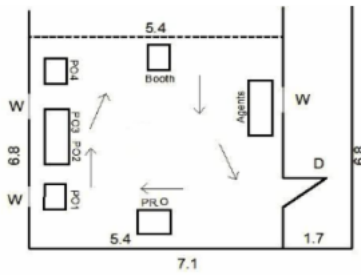

Google Map View

Polling Station Building Front View

Polling Station Front View

Cad View

Key MAP View

Minimum Basic Facility (Please ✓)	WATER	RAMP	PLUG POINT	TOILET	HEALTHCARE
✓	✓	✓	✓	✓	✓

1 பெயர் : சின்னதுரை தந்தை பெயர்: அருணாசலம் வீட்டு எண் : 1 வயது : 50 பாலினம் : ஆண் Photo is available	TVC1131606	2 பெயர் : ராஜாம்பாள் கணவர் பெயர்: வெங்கடேசன் வீட்டு எண் : 1 வயது : 37 பாலினம் : பெண் Photo is available	TVC1131622	3 பெயர் : ஜான்சிராணி தந்தை பெயர்: ராஜாமணி வீட்டு எண் : 1 வயது : 33 பாலினம் : பெண் Photo is available	TVC1131572
4 பெயர் : பெருமாள் தந்தை பெயர்: ஏழுமலை வீட்டு எண் : 1 வயது : 31 பாலினம் : ஆண் Photo is available	TVC1131564	5 பெயர் : வீரன் தந்தை பெயர்: பொன்னுசாமி வீட்டு எண் : 1 வயது : 29 பாலினம் : ஆண் Photo is available	TVC1131655	6 பெயர் : ராஜ்குமார் தந்தை பெயர்: முத்துலிங்கம் வீட்டு எண் : 1 வயது : 28 பாலினம் : ஆண் Photo is available	TVC1131648
7 பெயர் : சுரேஷ் தந்தை பெயர்: தயாளன் வீட்டு எண் : 1 வயது : 28 பாலினம் : ஆண் Photo is available	TVC1131663	8 பெயர் : சதீஷ் தந்தை பெயர்: ஜெயராமன் வீட்டு எண் : 1 வயது : 28 பாலினம் : ஆண் Photo is available	TVC1131671	9 பெயர் : குப்பன் தந்தை பெயர்: பெரியான் வீட்டு எண் : 1 வயது : 28 பாலினம் : ஆண் Photo is available	TVC1131556
10 பெயர் : சாந்தி பிரியா தந்தை பெயர்: அண்ணாதுரை வீட்டு எண் : 1 வயது : 28 பாலினம் : பெண் Photo is available	TVC1131598	11 பெயர் : அம்பிகா தந்தை பெயர்: மணி வீட்டு எண் : 1 வயது : 28 பாலினம் : பெண் Photo is available	TVC1131614	12 பெயர் : பிரியா கணவர் பெயர்: சிவகுமார் வீட்டு எண் : 1/18 வயது : 22 பாலினம் : பெண் Photo is available	TVC2215721
13 பெயர் : ஜான்சி ராணி கணவர் பெயர்: அய்யனார் வீட்டு எண் : 1-209 வயது : 28 பாலினம் : பெண் Photo is available	TVC1295559	14 பெயர் : சினேகா தந்தை பெயர்: ராமலிங்கம் வீட்டு எண் : 1/215 வயது : 23 பாலினம் : பெண் Photo is available	TVC2143261	15 பெயர் : பிரியா கணவர் பெயர்: மணிவண்ணன் வீட்டு எண் : 1-433 வயது : 26 பாலினம் : பெண் Photo is available	TVC1345305
16 பெயர் : கலைச்செல்வி கணவர் பெயர்: விவேக் வீட்டு எண் : 2 வயது : 21 பாலினம் : பெண் Photo is available	TVC2306975	17 பெயர் : கோகுலராஜ் தந்தை பெயர்: முருகன் வீட்டு எண் : 2/5 வயது : 26 பாலினம் : ஆண் Photo is available	TVC1372192	18 பெயர் : விஜய் தந்தை பெயர்: தனசேகர் வீட்டு எண் : 2/19 வயது : 20 பாலினம் : ஆண் Photo is available	TVC2555993
19 பெயர் : மணியரசி தந்தை பெயர்: அரிகிருஷ்ணன் வீட்டு எண் : 2/50 வயது : 23 பாலினம் : பெண் Photo is available	TVC2433498	20 பெயர் : பூங்கொடி கணவர் பெயர்: முத்தையன் வீட்டு எண் : 2-54 வயது : 40 பாலினம் : பெண் Photo is available	TVC0590299	21 பெயர் : கார்த்திக் தந்தை பெயர்: பழனி வீட்டு எண் : 2-68 வயது : 34 பாலினம் : ஆண் Photo is available	TVC0589598
22 பெயர் : ராஜேஷ் தந்தை பெயர்: ஏழுமலை வீட்டு எண் : 2-70 வயது : 34 பாலினம் : ஆண் Photo is available	TVC0589796	23 பெயர் : ரேவதி கணவர் பெயர்: சங்கர் வீட்டு எண் : 2-72 வயது : 39 பாலினம் : பெண் Photo is available	TVC0590364	24 பெயர் : செல்வி கணவர் பெயர்: கோவிந்தன் வீட்டு எண் : 2-77 வயது : 40 பாலினம் : பெண் Photo is available	KPH2918431
25 பெயர் : வெங்கடேசன் தந்தை பெயர்: கோவிந்தன் வீட்டு எண் : 2/77 வயது : 19 பாலினம் : ஆண் Photo is available	TVC2558716	26 பெயர் : கனகா கணவர் பெயர்: கண்ணன் வீட்டு எண் : 2/80 வயது : 38 பாலினம் : பெண் Photo is available	TVC2215424	27 பெயர் : சுதர் கனி கணவர் பெயர்: அய்யனார் வீட்டு எண் : 2/80 வயது : 33 பாலினம் : பெண் Photo is available	TVC1244128
28 பெயர் : பெருமா கணவர் பெயர்: சின்னபையன் வீட்டு எண் : 2-80B வயது : 38 பாலினம் : பெண் Photo is available	TVC0589895	29 பெயர் : அய்யனார் தந்தை பெயர்: அண்ணாமலை வீட்டு எண் : 2-86 வயது : 25 பாலினம் : ஆண் Photo is available	TVC1316165	30 பெயர் : ஆகாஷ் தந்தை பெயர்: அண்ணாமலை வீட்டு எண் : 2/86 வயது : 24 பாலினம் : ஆண் Photo is available	TVC2038438