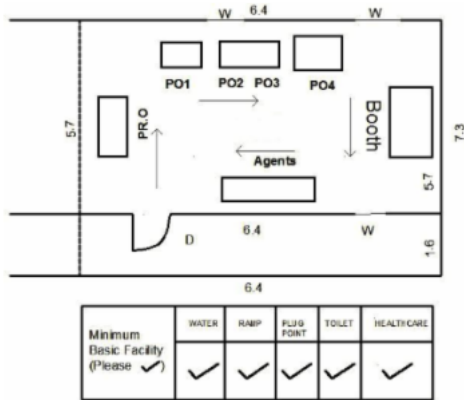

Cad View

Key MAP View