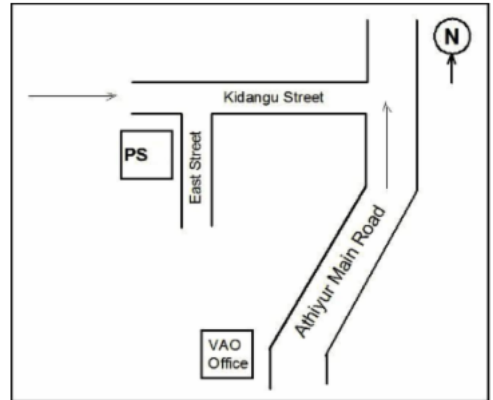

Cad View

Key MAP View