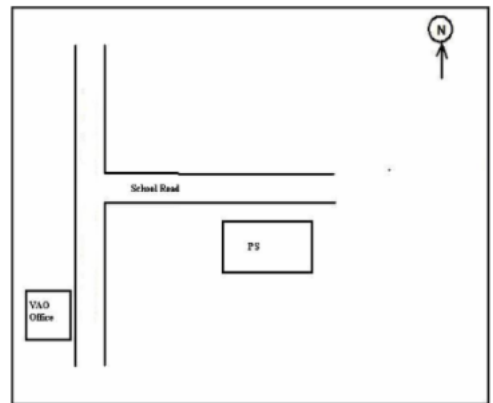

Cad View

Key MAP View