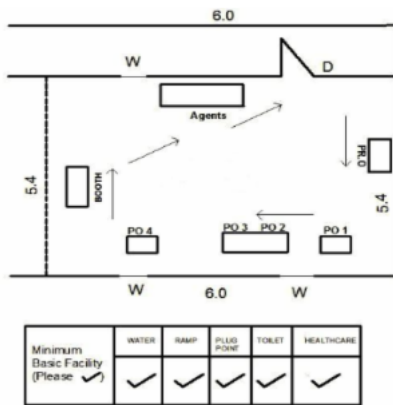

Cad View

Key MAP View