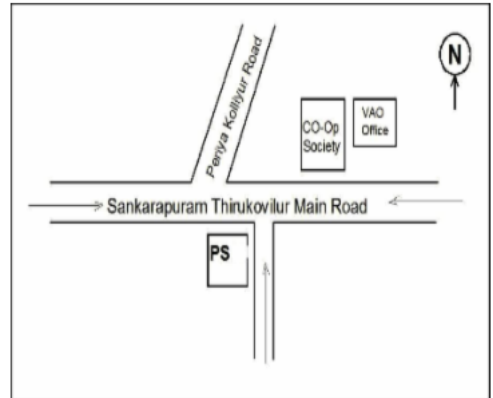

Key MAP View