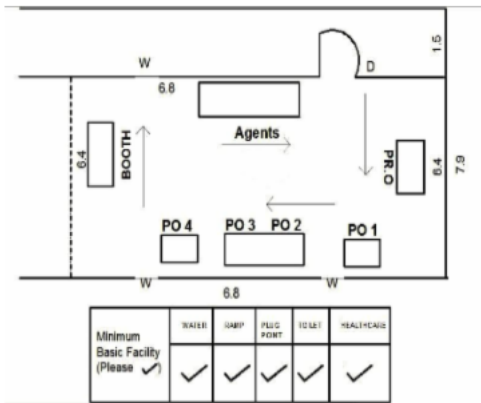

கையொப்பம்

Nazri Naksha

Google Map View

Polling Station Building Front View

Polling Station Front View

Cad View

Key MAP View

சட்டமன்றத் தொகுதியின் எண் மற்றும் பெயர் : 78-ரிஷிவந்தியம் பிரிவு எண் மற்றும் பெயர் 1-அத்தியூர் (வ.கி) & (ஊ), அண்ணா நகர்