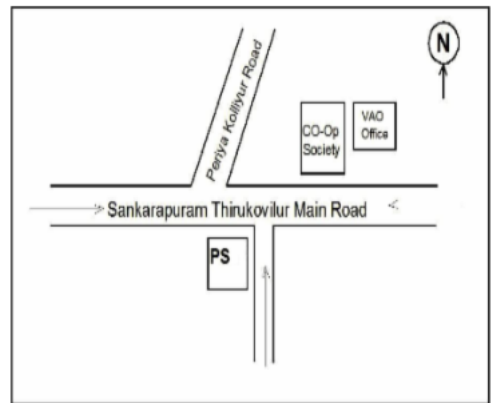

கையொப்பம்

Nazri Naksha

Google Map View

Polling Station Building Front View

Polling Station Front View

Cad View

Key MAP View

சட்டமன்றத் தொகுதியின் எண் மற்றும் பெயர் : 78-ரிஷிவந்தியம் பிரிவு எண் மற்றும் பெயர் 1-அத்தியூர் (வ.கி) & (ஊ), அண்ணா நகர்