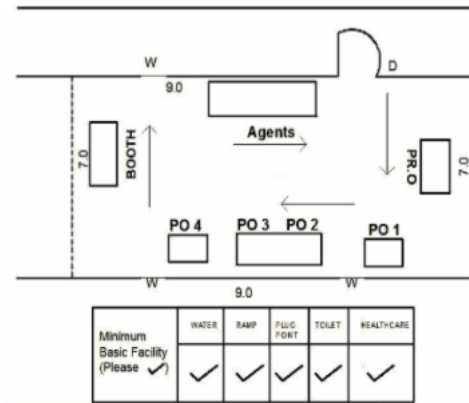

Cad View

Key MAP View