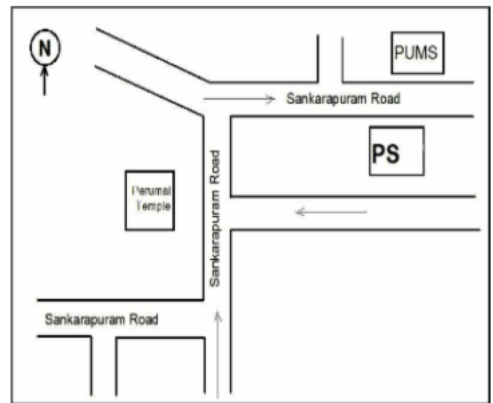

Cad View

Key MAP View