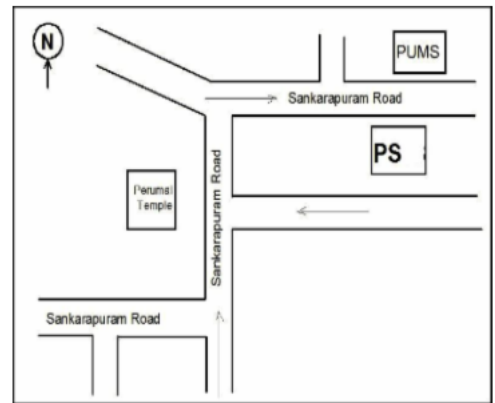

Cad View

Key MAP View