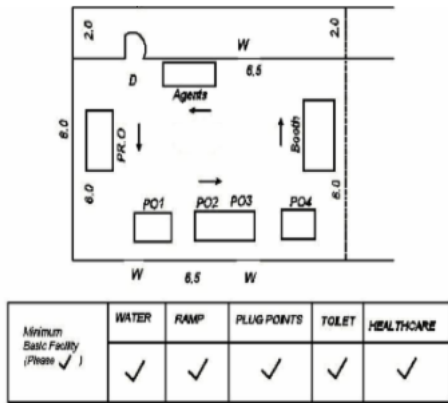

Cad View

Key MAP View