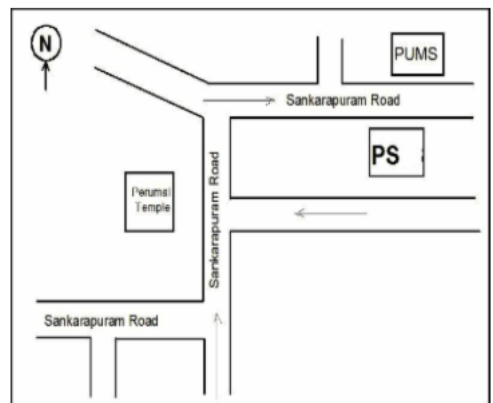

Key MAP View