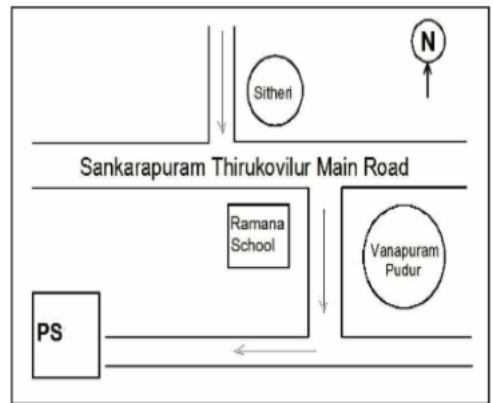

Google Map View

Polling Station Building Front View

Polling Station Front View

Cad View

Key MAP View

சட்டமன்றத் தொகுதியின் எண் மற்றும் பெயர் : 78-ரிஷிவந்தியம்
பிரிவு எண் மற்றும் பெயர் 1-வாணாபுரம் (வ.கி) & (ஊ), பகண்டை கூட் ரோடு