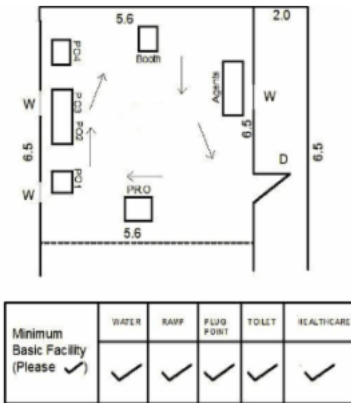

Google Map View

Polling Station Building Front View

Polling Station Front View

Cad View

Key MAP View

சட்டமன்றத் தொகுதியின் எண் மற்றும் பெயர் : 78-ரிஷிவந்தியம்
பிரிவு எண் மற்றும் பெயர் 1-வாணாபுரம் (வ.கி) & (ஊ), பகண்டை கூட் ரோடு