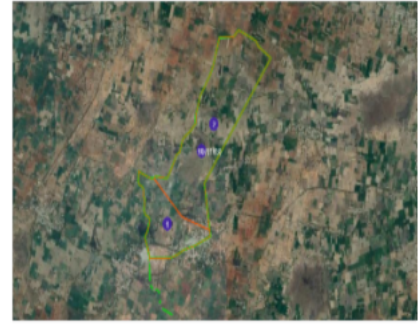

Google Map View

Polling Station Building Front View

Polling Station Front View

Cad View

Key MAP View

சட்டமன்றத் தொகுதியின் எண் மற்றும் பெயர் : 78-ரிஷிவந்தியம்
பிரிவு எண் மற்றும் பெயர் 1-வாணாபுரம் (வ.கி) & (ஊ), பகண்டை கூட் ரோடு