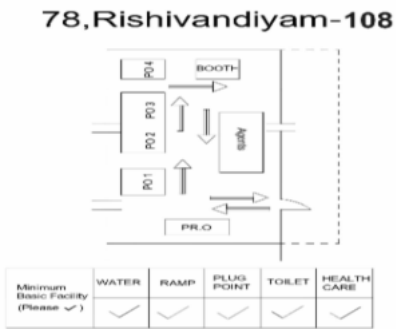

Google Map View

Polling Station Building Front View

Polling Station Front View

Cad View

Key MAP View

சட்டமன்றத் தொகுதியின் எண் மற்றும் பெயர் : 78-ரிஷிவந்தியம்  
பிரிவு எண் மற்றும் பெயர் 1-வாணாபுரம் (வ.கி) & (ஊ), ரெட்டியார்பாளையம்