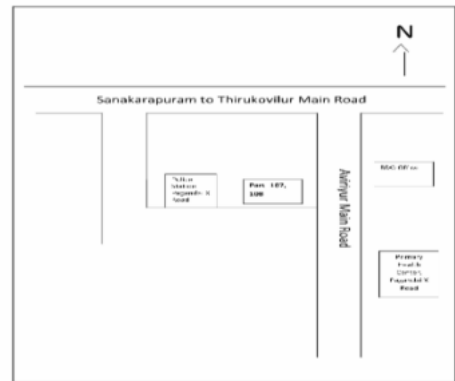

Google Map View

Polling Station Building Front View

Polling Station Front View

Cad View

Key MAP View

சட்டமன்றத் தொகுதியின் எண் மற்றும் பெயர் : 78-ரிஷிவந்தியம்  
பிரிவு எண் மற்றும் பெயர் 1-வாணாபுரம் (வ.கி) & (ஊ), ரெட்டியார்பாளையம்