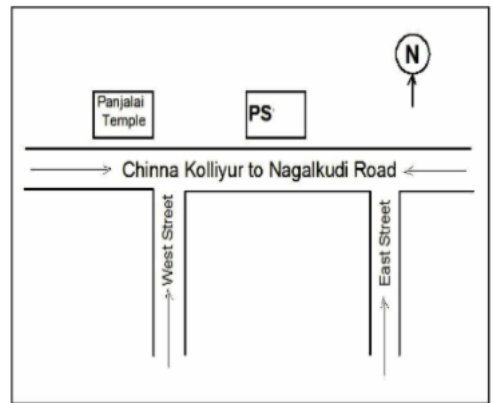

Key MAP View