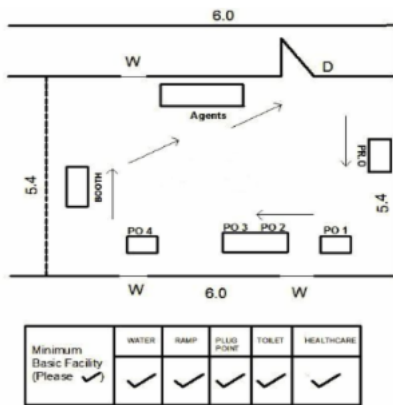

கையொப்பம்

Nazri Naksha

Google Map View

Polling Station Building Front View

Polling Station Front View

Cad View

Key MAP View

| | | | | | |
|---|------------|--|------------|--|------------|
| 1 பெயர் : ஆதிலட்சுமி கணவர் பெயர்: சண்முகம் வீட்டு எண் : 0 வயது : 50 பாலினம் : பெண் Photo is available | TVC1572429 | 2 பெயர் : அணில்குமார் தந்தை பெயர்: சுப்பிரமணி வீட்டு எண் : 0 வயது : 32 பாலினம் : ஆண் Photo is available | TVC2304160 | 3 பெயர் : ஆகாஷ் தந்தை பெயர்: கோகுல்தாஸ் வீட்டு எண் : 0 வயது : 23 பாலினம் : ஆண் Photo is available | TVC2432383 |
| 4 பெயர் : மாதேஷ் கோ தந்தை பெயர்: கோகுல்தாஸ் வீட்டு எண் : 0 வயது : 21 பாலினம் : ஆண் Photo is available | TVC2426435 | 5 பெயர் : குப்புசாமி தந்தை பெயர்: வேணு வீட்டு எண் : 1 வயது : 71 பாலினம் : ஆண் Photo is available | TVC1571611 | 6 பெயர் : அலமேலு கணவர் பெயர்: தர்மலிங்கம் வீட்டு எண் : 1 வயது : 70 பாலினம் : பெண் Photo is available | TVC1135326 |
| 7 பெயர் : வெங்கடசாமி தந்தை பெயர்: ராஜி வீட்டு எண் : 1 வயது : 61 பாலினம் : ஆண் Photo is available | TVC1135342 | 8 பெயர் : விஜயா கணவர் பெயர்: குப்புசாமி வீட்டு எண் : 1 வயது : 59 பாலினம் : பெண் Photo is available | TVC1571637 | 9 பெயர் : ஜெயலட்சுமி கணவர் பெயர்: சேகர் வீட்டு எண் : 1 வயது : 41 பாலினம் : பெண் Photo is available | TVC0819185 |
| 10 பெயர் : ஏழுமலை தந்தை பெயர்: பூபதி வீட்டு எண் : 1 வயது : 39 பாலினம் : ஆண் Photo is available | TVC0819292 | 11 பெயர் : சூதா கணவர் பெயர்: சிவக்குமார் வீட்டு எண் : 1 வயது : 38 பாலினம் : பெண் Photo is available | TVC1135318 | 12 பெயர் : மணிகண்டன் தந்தை பெயர்: சண்முகம் வீட்டு எண் : 1 வயது : 36 பாலினம் : ஆண் Photo is available | TVC0819094 |
| 13 பெயர் : கனகா சோலை கணவர் பெயர்: சோலை வீட்டு எண் : 1 வயது : 32 பாலினம் : பெண் Photo is available | TVC0819284 | 14 பெயர் : பிரதாப் தந்தை பெயர்: சேகர் வீட்டு எண் : 1 வயது : 31 பாலினம் : ஆண் Photo is available | TVC0819227 | 15 பெயர் : ராம்மோகன் தந்தை பெயர்: காமராஜ் வீட்டு எண் : 1 வயது : 31 பாலினம் : ஆண் Photo is available | TVC0819144 |
| 16 பெயர் : மகேஷ்வரி கணவர் பெயர்: மணிகண்டன் வீட்டு எண் : 1 வயது : 30 பாலினம் : பெண் Photo is available | TVC0819177 | 17 பெயர் : சுஜிதா தந்தை பெயர்: சுந்தரராஜன் வீட்டு எண் : 1-4 வயது : 26 பாலினம் : பெண் Photo is available | TVC2010692 | 18 பெயர் : சங்கரி சம்புக்தா கங்காபதி தந்தை பெயர்: கங்காபதி வீட்டு எண் : 1-4 வயது : 24 பாலினம் : பெண் Photo is available | TVC2010684 |
| 19 பெயர் : செந்தில்குமார் தந்தை பெயர்: ராமதாஸ் வீட்டு எண் : 1/4 வயது : 22 பாலினம் : ஆண் Photo is available | TVC2415891 | # 20 பெயர் : வெங்கடபதி ரா தந்தை பெயர்: ராஜாராம் வீட்டு எண் : 1-12 வயது : 29 பாலினம் : ஆண் Photo is available | TVC1029511 | 21 பெயர் : சுபாஷினி தந்தை பெயர்: கிருஷ்ணராஜ் வீட்டு எண் : 1/12 வயது : 26 பாலினம் : பெண் Photo is available | IKU0935783 |
| 22 பெயர் : செளமியா தந்தை பெயர்: குமாரதேவன் வீட்டு எண் : 1/20 வயது : 24 பாலினம் : பெண் Photo is available | XKY2135226 | 23 பெயர் : ஆதித்யா தந்தை பெயர்: திருமுருகன் வீட்டு எண் : 1/20 வயது : 23 பாலினம் : ஆண் Photo is available | TVC2398899 | 24 பெயர் : விஜய் தி தந்தை பெயர்: திருமுருகன் வீட்டு எண் : 1/20 வயது : 21 பாலினம் : ஆண் Photo is available | TVC2426401 |
| 25 பெயர் : சுரேந்தர் தந்தை பெயர்: சுந்தரமூர்த்தி வீட்டு எண் : 1-21 வயது : 26 பாலினம் : ஆண் Photo is available | TVC1326255 | 26 பெயர் : சூதா கணவர் பெயர்: அருள்குமார் வீட்டு எண் : 1-21C வயது : 42 பாலினம் : பெண் Photo is available | TVC0029959 | 27 பெயர் : தீபா கணவர் பெயர்: கோபால் வீட்டு எண் : 1-28D வயது : 38 பாலினம் : பெண் Photo is available | TVC0359570 |
| 28 பெயர் : அருண்செல்வன் தந்தை பெயர்: சந்திரசேகரன் வீட்டு எண் : 1/29 வயது : 26 பாலினம் : ஆண் Photo is available | TVC1242049 | 29 பெயர் : ஊர்மிளா கா கணவர் பெயர்: தமிழ்செல்வன் வீட்டு எண் : 1-29 வயது : 25 பாலினம் : பெண் Photo is available | TVC2554384 | 30 பெயர் : தமிழ்செல்வன் தந்தை பெயர்: சந்திரசேகர் வீட்டு எண் : 1-29C வயது : 28 பாலினம் : ஆண் Photo is available | TVC1029487 |