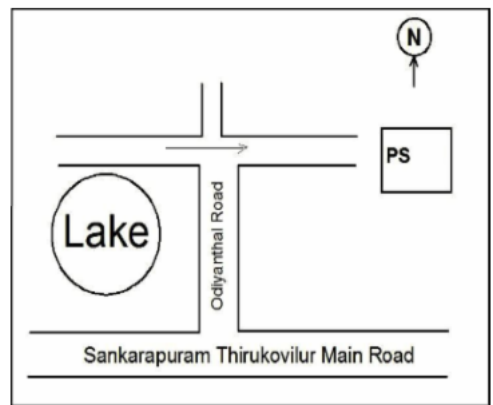

Key MAP View