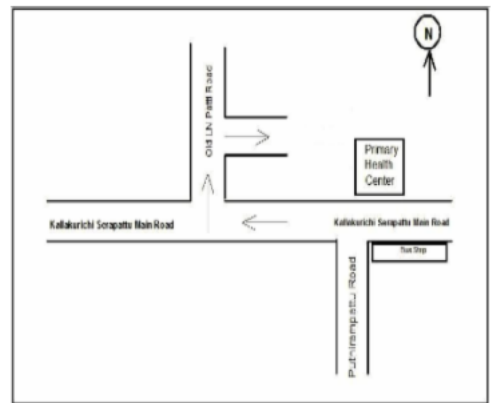

Cad View

Key MAP View