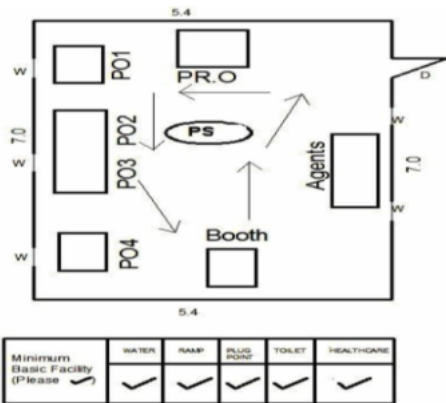

Cad View

Key MAP View